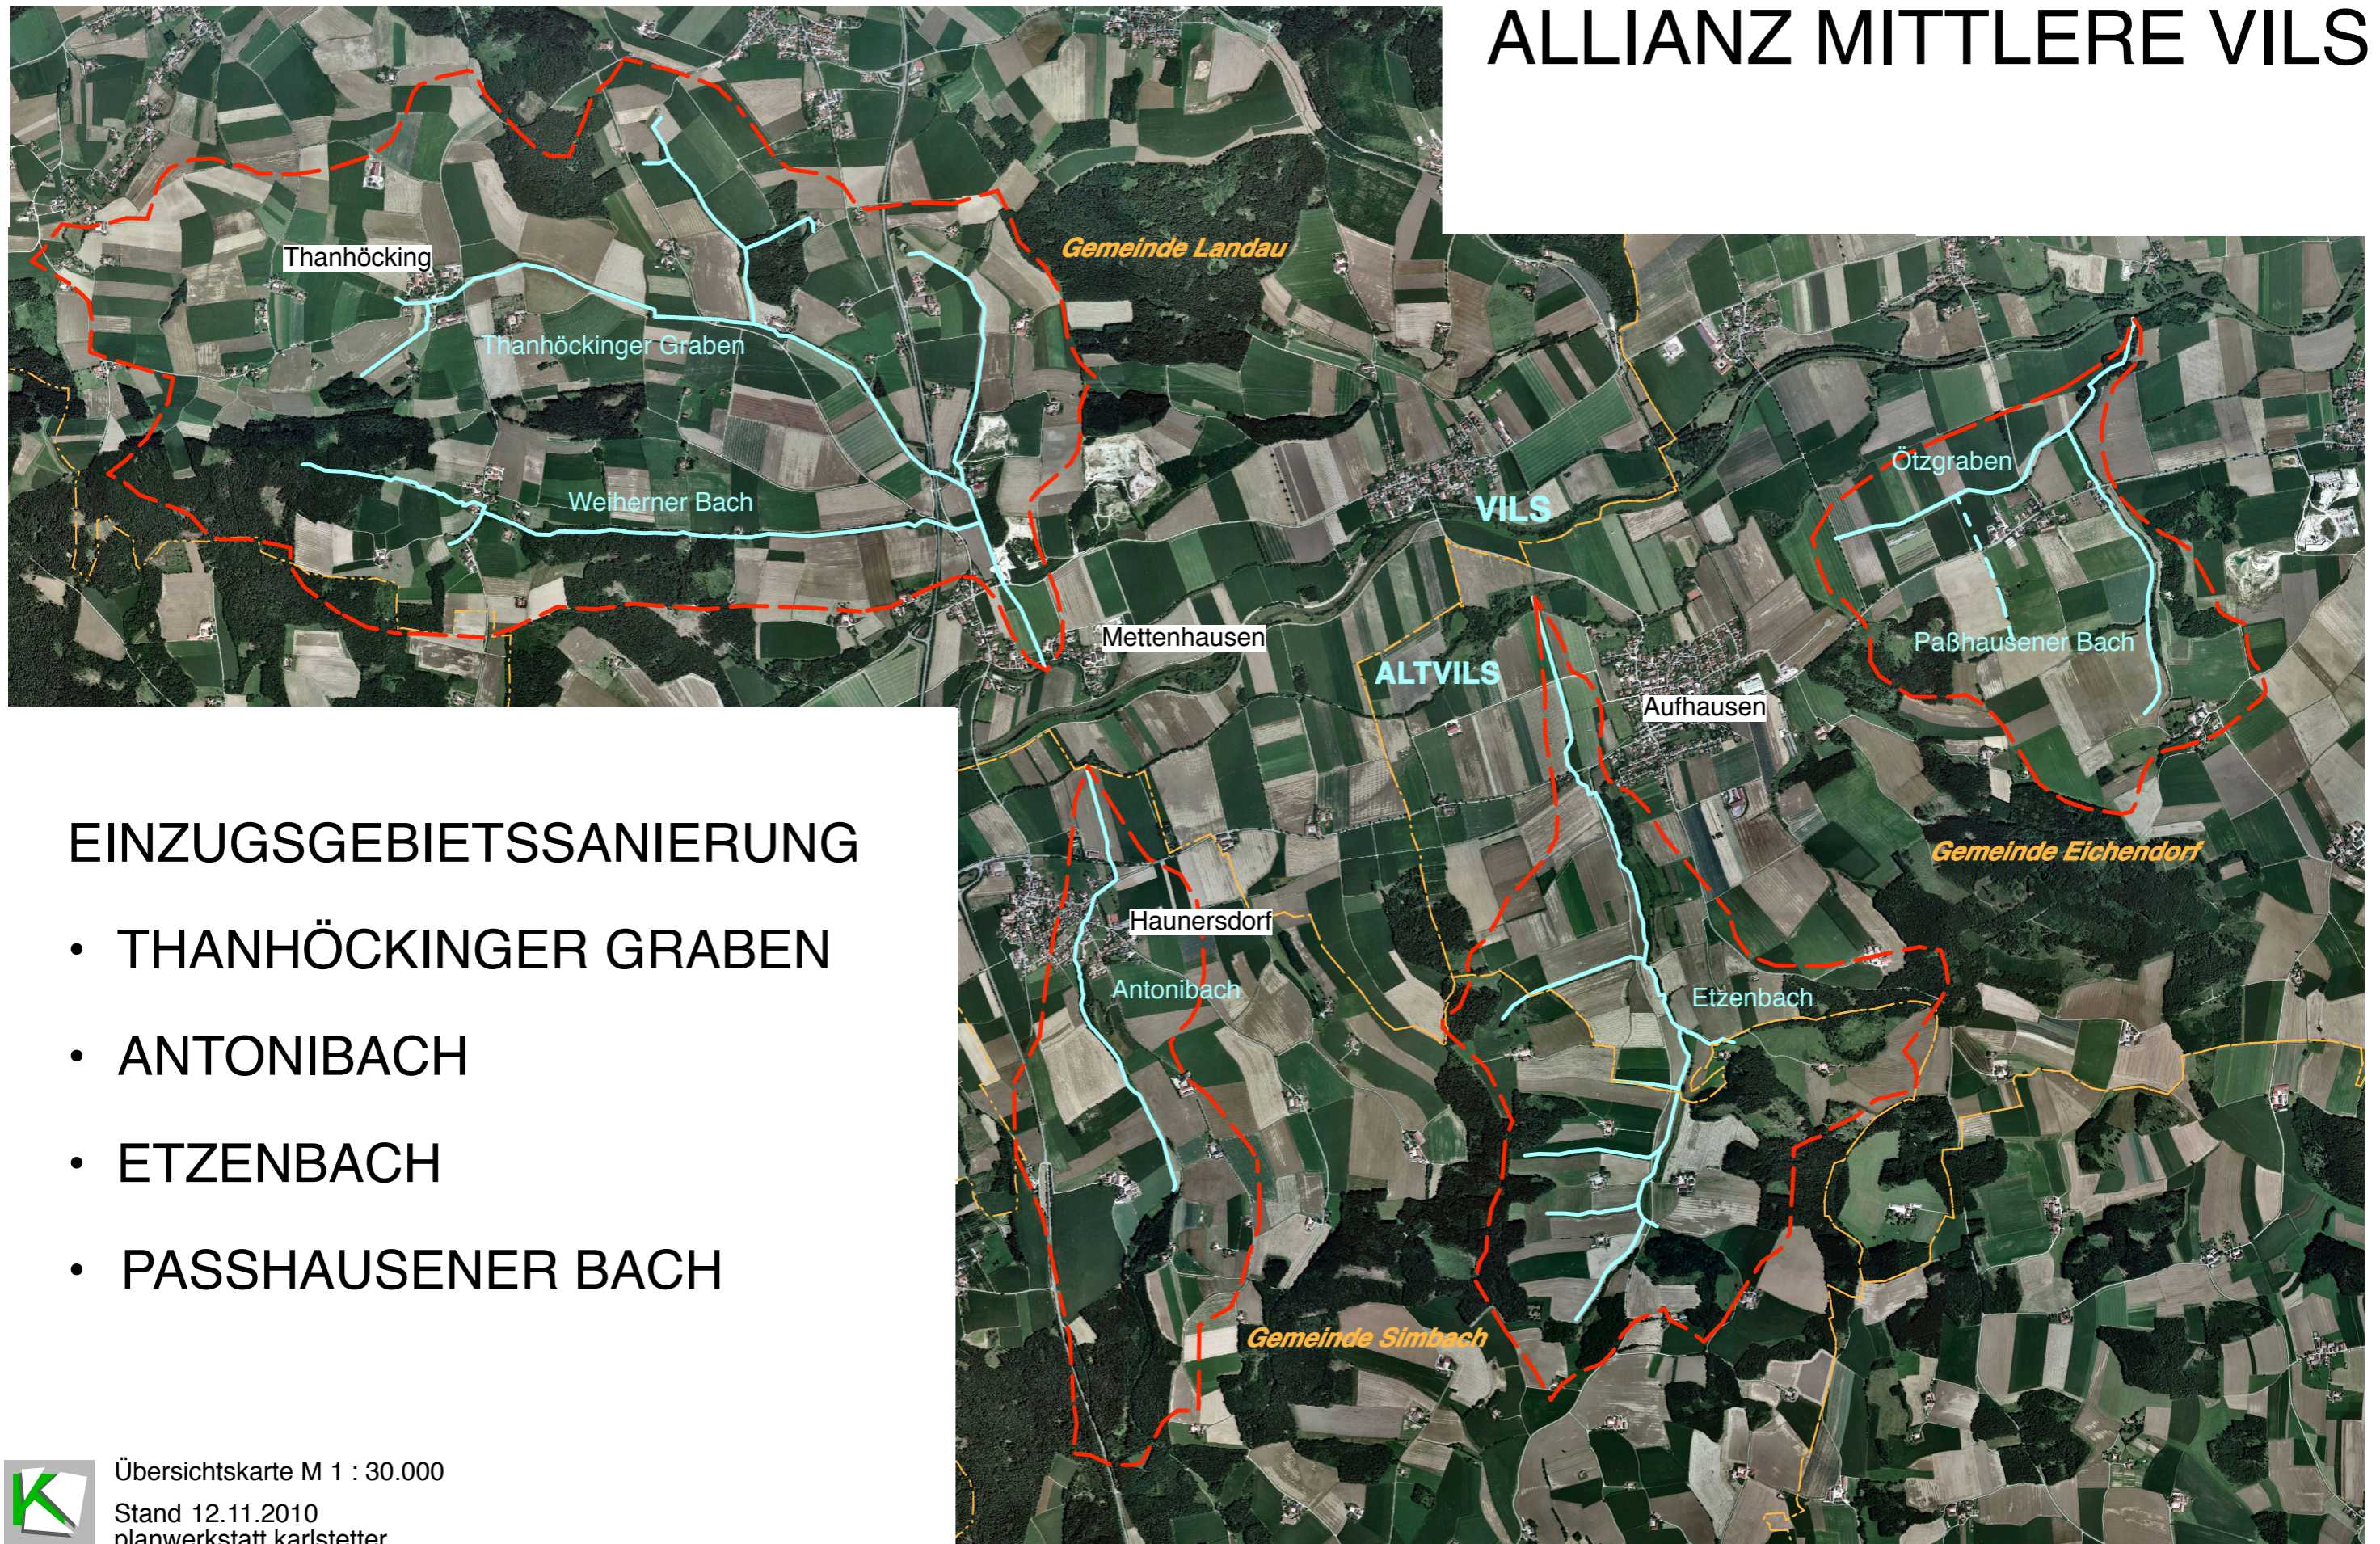

ALLIANZ MITTLERE VILS

EINZUGSGEBIETSSANIERUNG

- THANHÖCKINGER GRABEN
- ANTONIBACH
- ETZENBACH
- PASSHAUSENER BACH

Übersichtskarte M 1 : 30.000

Stand 12.11.2010
planwerkstatt karlstetter